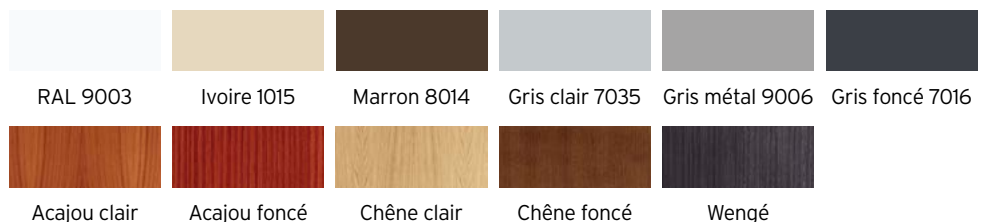

Entrebâilleur semi-automatique
(en option sur modèle XP)

Rouleau pêne demi-tour

Verrou de contrôle (en option)

FINITIONS DISPONIBLES

Alicea bénéficie du **design exclusif Fichet** :
grâce aux **6 coloris et 5 tons bois**, votre
serrure est unique !

Aucune vis apparente, un capot qui
masque l'espace entre le montant et la
porte : avec Alicea, découvrez l'**esthétique
signée Fichet**.

ÉQUIPEMENTS INTÉRIEURS

• **Poignée** en finition chromé velours **1** ou laiton poli verni **2**