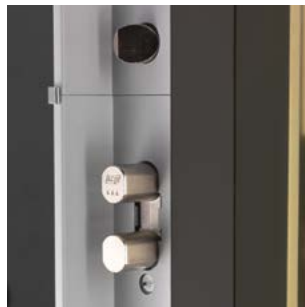

LES PÊNES

Profitez d'une **sécurité maximale** grâce à la **force exclusive des pènes Fichet**.
Le double pêne central bénéficie d'un double traitement de trempage et carbonituration (modèle XP).

Double pêne central